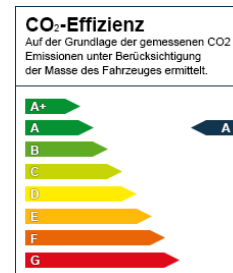

Seat Alhambra 2.0 TDI Style DSG

Preis(brutto):	28.747 €	gesetzl. MwSt.19%:	4.589,86 €
Preis(netto):	24.157 €		

Details:

Referenz Nr	VS_BGK185	Verbrauch	5,2 l/100km (kombiniert ¹)
Fahrzeugart	Vorführwagen		5,9 l/100km (innerorts ¹)
Marke	Seat		4,7 l/100km (außerorts ¹)
Modell	Alhambra	Emission ¹	136 g/km
Erstzulassung	28.12.2016	Effizienzklasse	A
Laufleistung	2.000 km		
Schadstoffklasse	Euro 6		
Kraftstoffart	Diesel		
Getriebe	Automatik		
Karosserieform	Van/Kleinbus		
Leistung	110 kW (150 PS)		
Hubraum	1.968 ccm ³		
TüV	12/2019		
Farbe	Deep Black Perleffekt		